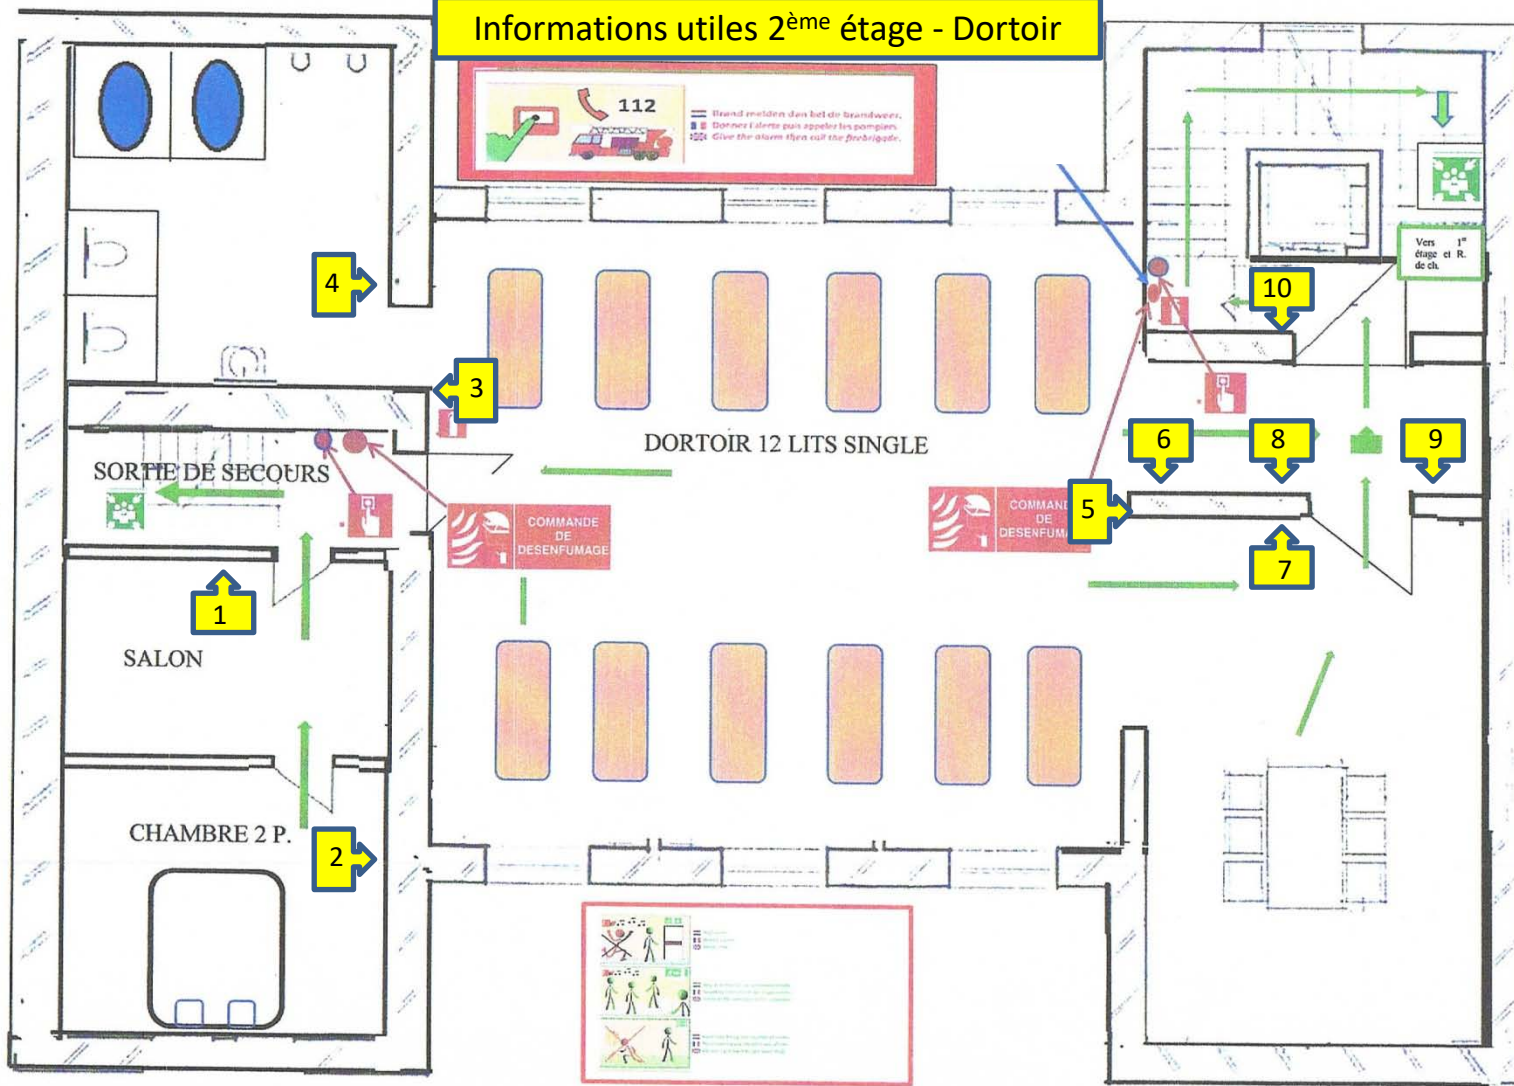

- 8 : éclairage appliques côté droit
- 10 : éclairage néons annexe
- 11 : éclairage appliques
- 13 : éclairage cuisine
- 14 : éclairage hall
- 15 : éclairage hall de service
- 16 : éclairage réserve – Ch. froide

## Informations utiles – 1<sup>er</sup> étage

1 : éclairage Hall – escaliers + 2<sup>ème</sup>

3 : éclairage salle

4 : éclairage salle

6 : éclairage cuisine

7 : Coffret électrique cuisine T06

8 : éclairage escaliers

9 : éclairage hall & toilettes

2 : fusibles 1<sup>er</sup> + cuisine & buanderie T04

5 : Thermostat chauffage salle

## Informations utiles 2<sup>ème</sup> étage - Dortoir

- 1 : éclairage salon
- 2 : éclairage chambre nuptiale
- 3 : éclairage dortoir
- 4 : éclairages toilettes
- 5 : thermostat chauffage
- 6 : éclairage dortoir
- 7 : éclairage réfectoire
- 8 : éclairage hall