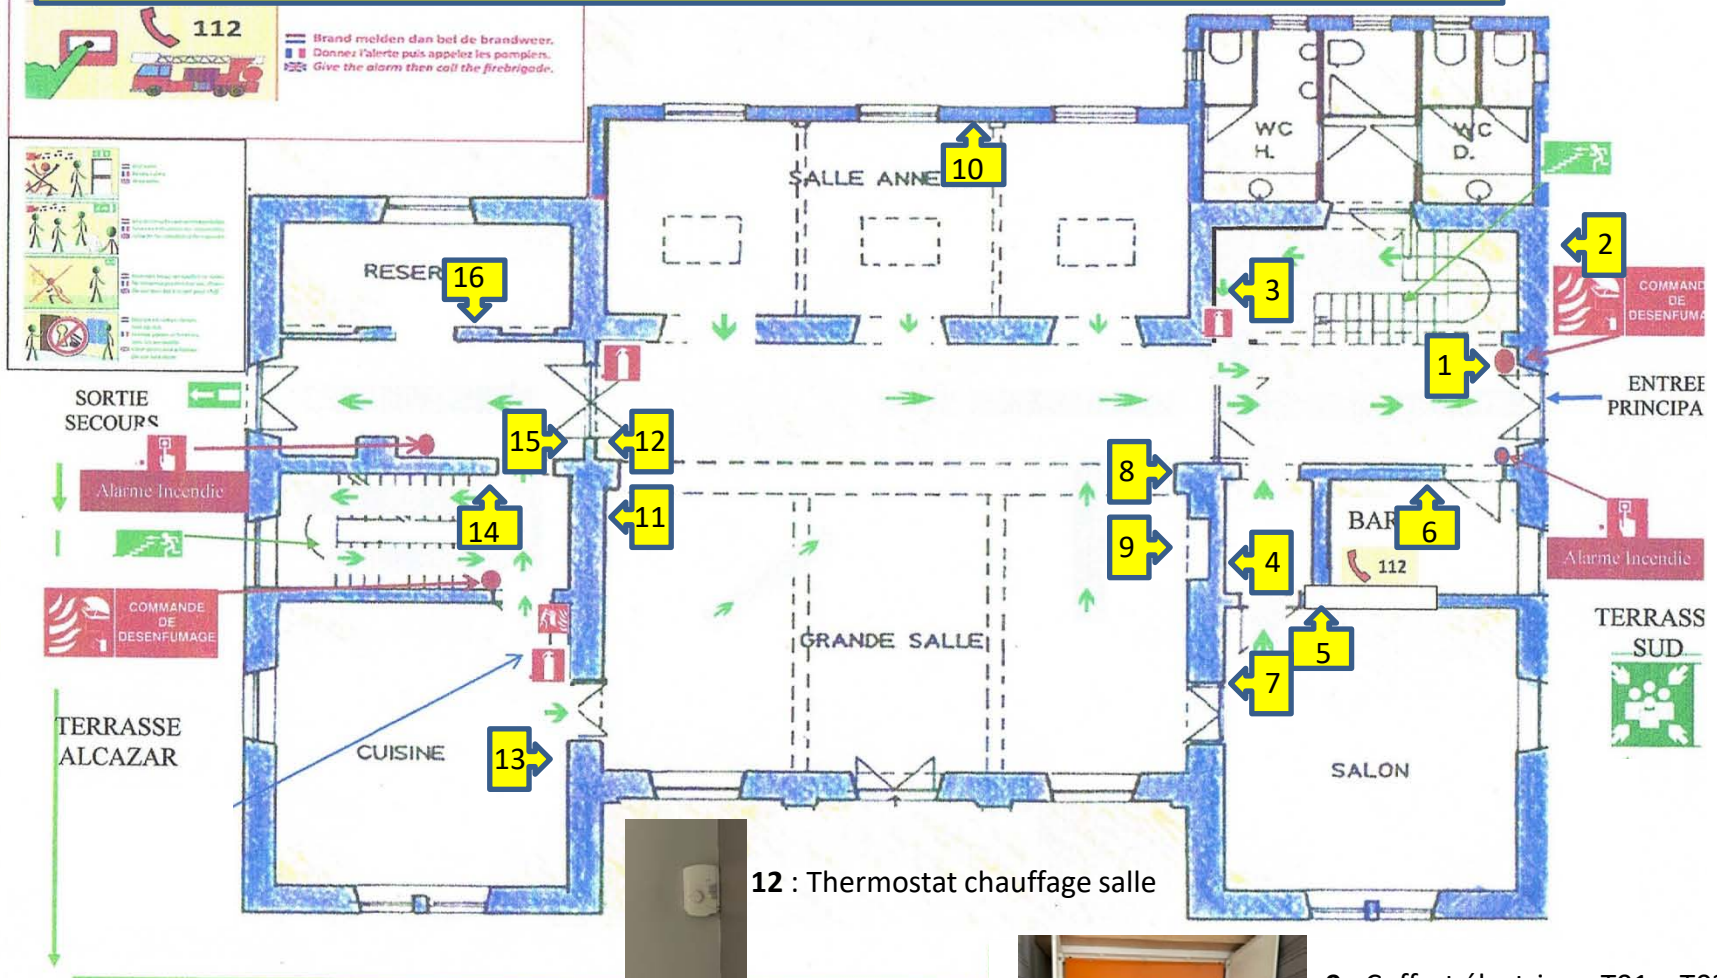

# Informations utiles – Rez-de-chaussée

- 1 : éclairage Hall + Parking
- 2 : éclairage terrasse + montée
- 3 : éclairage escalier + code wifi
- 4 : Centrale incendie
- 5 : éclairage salon
- 6 : éclairage bar
- 7 : Thermostat – **Hors service**

- 8 : éclairage appliques côté droit
- 10 : éclairage néons annexe
- 11 : éclairage appliques
- 13 : éclairage cuisine
- 14 : éclairage hall
- 15 : éclairage hall de service
- 16 : éclairage réserve – Ch. froide

- 9 : Coffret électrique T01 – T02 – T03
- 3 interrupteurs au centre :
  - Appliques
  - Néons
  - Appliques Annexe

Connexion projecteur  
Code wifi

## Informations utiles – 1<sup>er</sup> étage

1 : éclairage Hall – escaliers + 2<sup>ème</sup>

3 : éclairage salle

4 : éclairage salle

6 : éclairage cuisine

7 : Coffret électrique cuisine T06

8 : éclairage escaliers