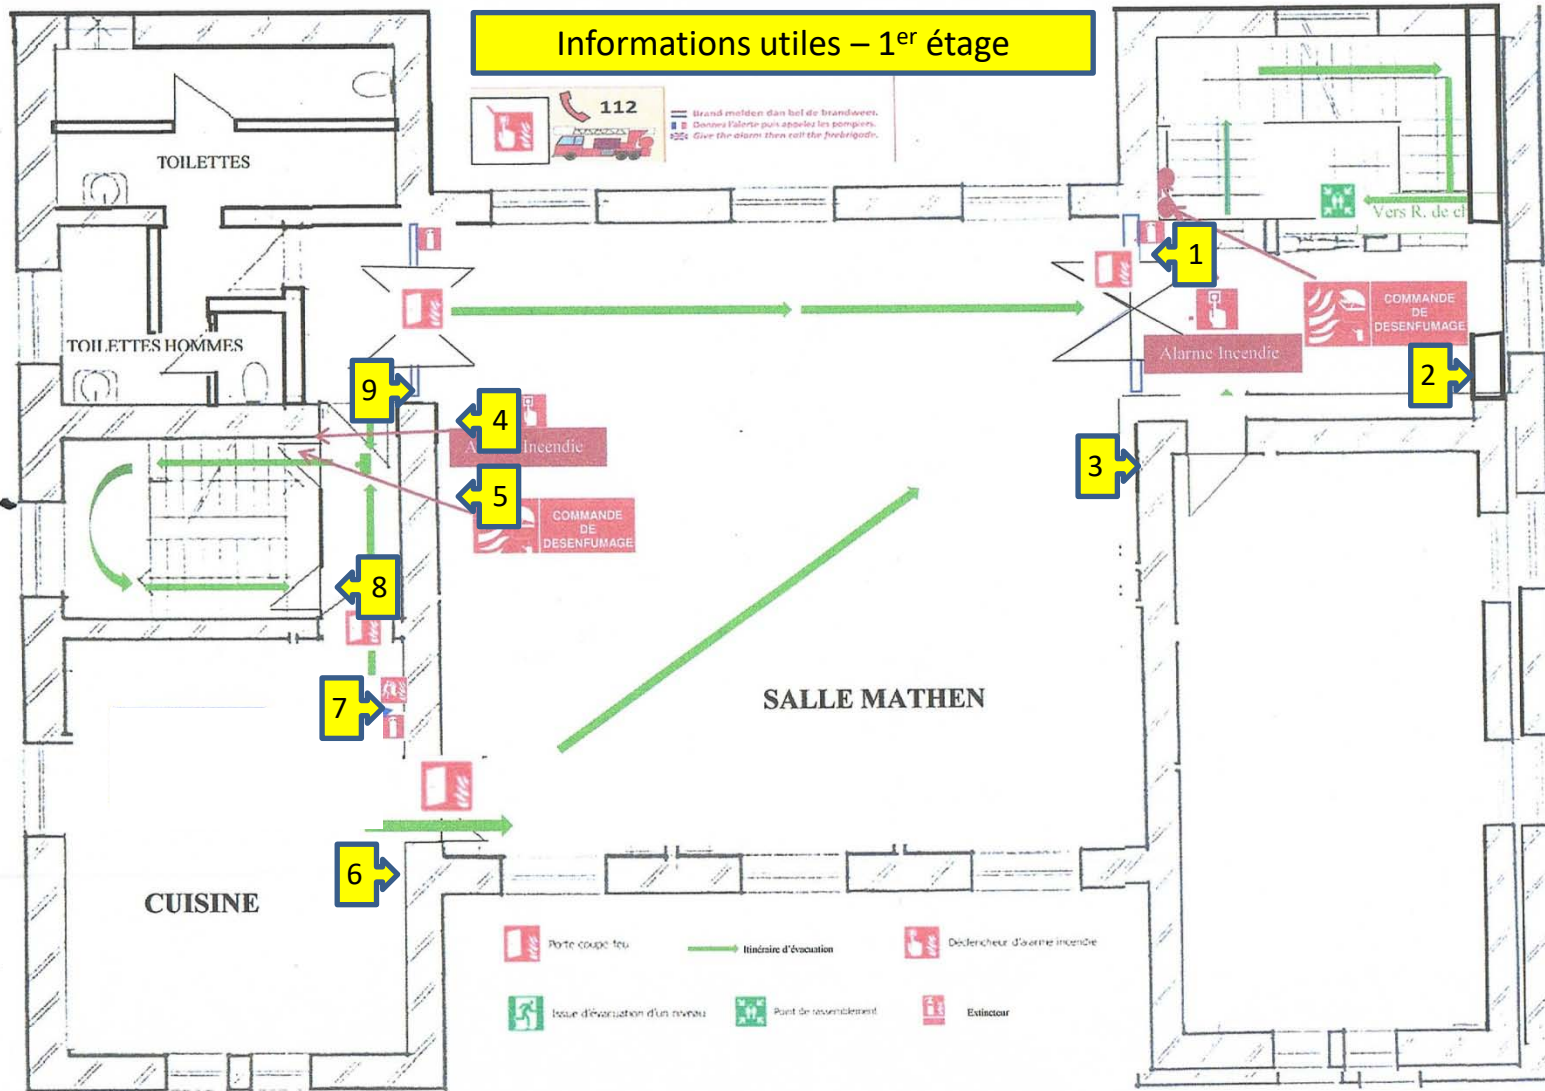

# Informations utiles – Rez-de-chaussée

- 1 : éclairage Hall + Parking
- 2 : éclairage terrasse + montée
- 3 : éclairage escalier + code wifi
- 4 : Centrale incendie
- 5 : éclairage salon
- 6 : éclairage bar
- 7 : Thermostat – **Hors service**

- 8 : éclairage appliques côté droit
- 10 : éclairage néons annexe
- 11 : éclairage appliques
- 13 : éclairage cuisine
- 14 : éclairage hall
- 15 : éclairage hall de service
- 16 : éclairage réserve – Ch. froide

- 9 : Coffret électrique T01 – T02 – T03
- 3 interrupteurs au centre :
  - Appliques
  - Néons
  - Appliques Annexe

Connexion projecteur  
Code wifi

## Informations utiles – 1<sup>er</sup> étage

1 : éclairage Hall – escaliers + 2<sup>ème</sup>

3 : éclairage salle

4 : éclairage salle

6 : éclairage cuisine

7 : Coffret électrique cuisine T06

8 : éclairage escaliers